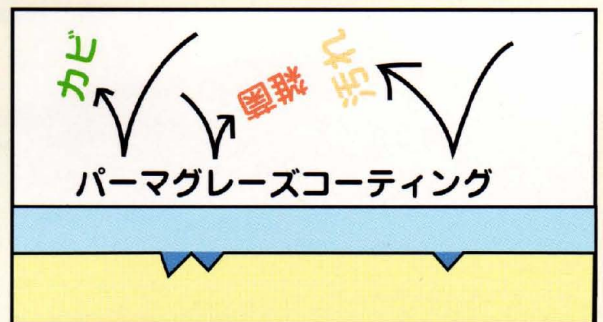

対象

バス・キッチン・洗面台・テーブル・カウンター・タイル・家具・床材等ほとんどの住宅設備

パーマグレースの特殊技術

■ 使い古した住宅設備表面

使い古した住宅設備の表面には目に見えないほど小さいものからはっきりと見えるほど大きなものまで無数のキズや穴があります。このキズのおかげで設備は本来の輝きを失います。また、お掃除も困難になり、カビ、雑菌等の恰好の住み家となり、大変不衛生な環境となります。

■ 下処理

- 細かなキズは表面ごとけずりおとします。
- けずりきれない大きなキズはパテ埋めします。
- キズを完璧に補修した表面に下地剤を塗り、パーマグレースコーティングを施します。

■ パーマグレース処理した住宅設備表面

耐久性の高い新品同様の表面に仕上がります。表面のキズが無くなった事で、深みのある美しい輝きを放つようになります。また、汚れやカビ、雑菌が取り付き難くなり、以前よりも簡単な日常のお手入れで、衛生的な環境を保つ事が出来るようになります。